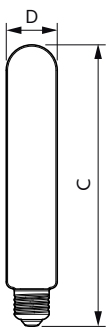

Temperatura

T° estuche máxima (nominal)	44,55 °C

Controles y atenuación

Regulable	No

Mecánica y carcasa

Acabado de la luz	Transparente
Forma del foco	Forma de T
Peso neto (pieza)	0,100 kg

Aprobación y aplicación

Clase de eficacia energética	C
Producto de ahorro de energía	Sí
Consumo energético kWh/1000 h	26 kWh
Número de registro de EPREL	1641607
Marca CE	Sí
Cumple con el reglamento RoHS de la UE	Sí
Valor de parpadeo (PstLM)	1
Valor del efecto estroboscópico (SVM)	4
Rango de temperatura ambiente	-30 a +45 °C

Información del producto

Nombre del producto del pedido	TForce Core LED road 26W 740 E27 MV
Nombre del producto completo	TForce Core LED road 26W 740 E27 MV
Full EOC	871951431631700
Código del pedido	929002485102
N.º de material (12NC)	929002485102
Numerador: cantidad por paquete	1
EAN/UPC: producto/caja	8719514316317
Numerador: paquetes por caja externa	6
EAN/UPC - Caja	8719514316324

Plano de dimensiones

Product	D	C
TForce Core LED road 26W 740 E27 MV	38,5 mm	213 mm