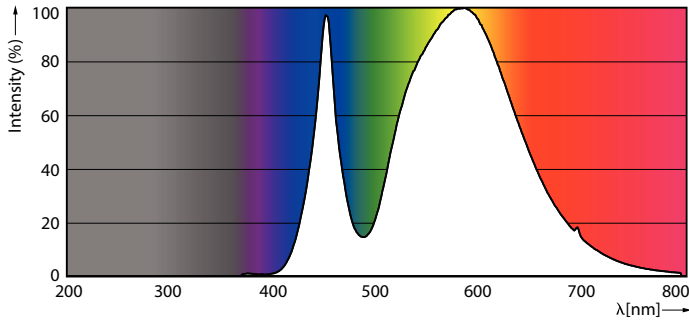

Trueforce Core LED SON-T

Datos fotométricos

Spectral Power Distribution Colour - TForce Core LED road 26W 740 E27 MV

General Uniform Lighting

General uniform lighting - TForce Core LED road 26W 740 E27 MV